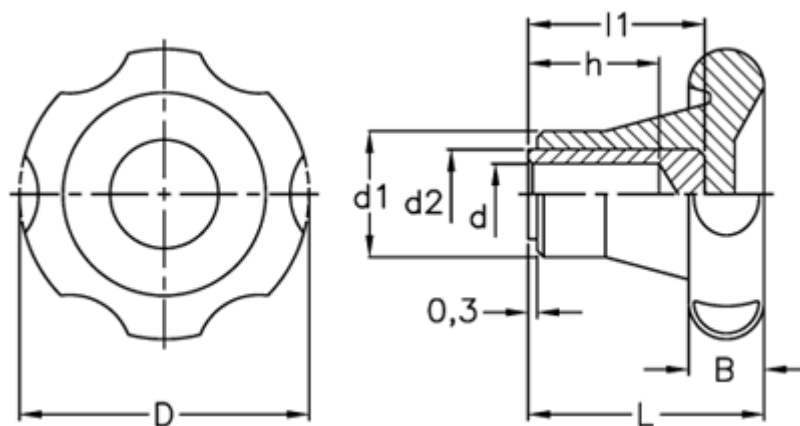

Varenummer: 2302075111
Beskrivelse: E+G Stjernegreb
VL.155/60 B-6

Mål

B	=	16
D	=	61
d1	=	25
d2	=	15
d H9	=	6
h	=	18
L	=	38
l1	=	23